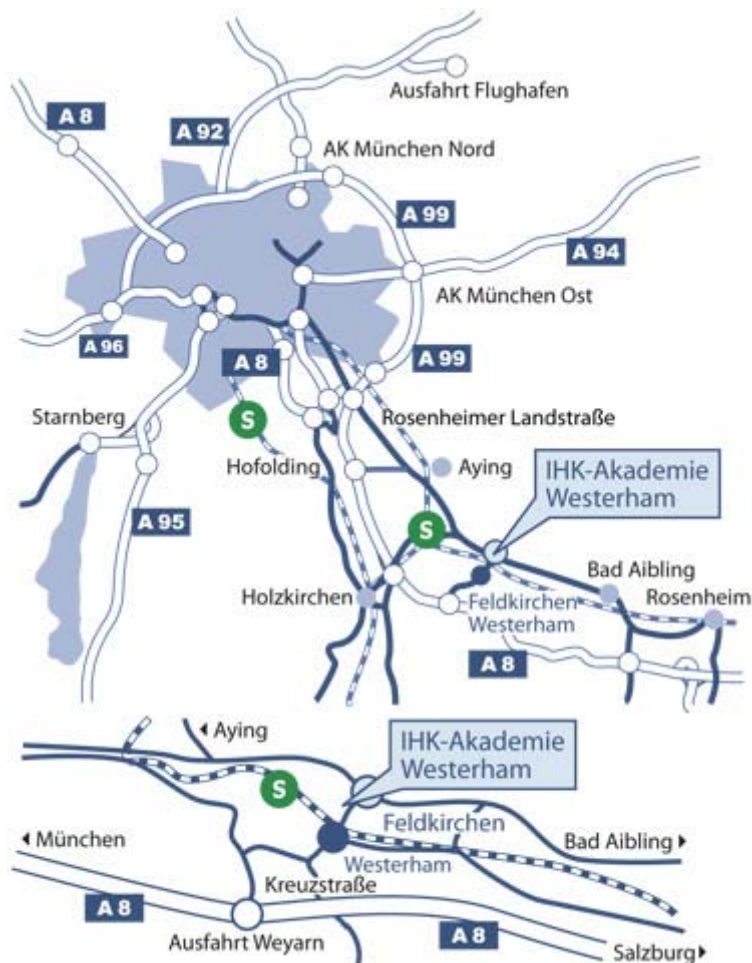

Anfahrt zur IHK Akademie in Feldkirchen Westerham

IHK-Akademie Westerham
Von-Andrian-Straße 5
83620 Feldkirchen-Westerham

Achtung:

83620 Feldkirchen-Westerham Nicht 85622 Feldkirchen, Kreis München!

- **Autobahn A8 München Salzburg, Ausfahrt Weyarn, 5 km bis Westerham, im Winter empfehlen wir Ausfahrt Hofoldingener Forst.**
- **München - Rosenheimer Landstraße 35 km nach Feldkirchen, in der Ortsmitte Richtung Westerham abbiegen.**
- **Ab Flughafen München mit der S-Bahn zum Ostbahnhof, umsteigen und dann bis Kreuzstraße, Richtung Bad Aibling, 1. Station Westerham oder**
- **S-Bahn bis Holzkirchen, dann Richtung Bad Aibling, 2. Station Westerham. Der Weg vom Bahnhof ist ausgeschildert.**